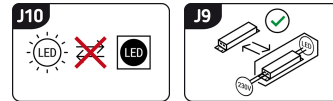

### INFORMACJE PODSTAWOWE

Nazwa produktu:	<b>ZET LED BLACK</b>
Indeks Ideus:	<b>03725</b>
Kod kreskowy EAN:	<b>5901477337253</b>
Kolor:	<b>Czarny</b>
Materiał:	<b>Poliwęglan PC, ABS</b>
Wysokość:	<b>323 mm</b>
Szerokość:	<b>288 mm</b>
Głębokość:	<b>120 mm</b>
Opakowanie zbiorcze:	<b>20 szt.</b>

### UWAGI

- włącznik dotykowy
- regulacja jasności i barwy światła białego (WW, NW, CW)

### PARAMETRY PRODUKTU

Zasilanie:	<b>230V 50Hz</b>
Moc:	<b>max 5 W</b>
Dedykowane źródło światła:	<b>SMD LED, w komplecie</b>
	<b>Niewymienne źródło światła</b>
Strumień świetlny oprawy:	<b>350 lm</b>
Strumień świetlny źródła światła:	<b>380 lm</b>
Okres trwałości L70B50 w h:	<b>25 000 h</b>
	<b>Włącznik</b>
Możliwość regulacji kierunku świecenia:	<b>Tak</b>
Stopień odporności na wnikanie ciał stałych i wilgoci:	<b>IP20</b>
Barwa światła:	<b>Ciepłobiała/neutralna biała/zimnobiała</b>
Temperatura barwowa:	<b>4300 K</b>
Kąt rozsyłu światłości:	<b>90°</b>
Współczynnik oddawania barw Ra:	<b>80</b>
	<b>Do zastosowania wewnątrz</b>
Klasa ochronności przed porażeniem elektrycznym:	<b>2/3</b>
CE	<b>Deklaracja zgodności</b>