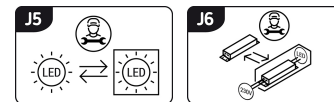

### INFORMACJE PODSTAWOWE

Nazwa produktu:	<b>DROPS LED C 24W</b>
Indeks Ideus:	<b>03865</b>
Kod kreskowy EAN:	<b>5901477338656</b>
Kolor:	<b>Biały</b>
Materiał:	<b>Blacha stalowa, tworzywo sztuczne</b>
Wysokość:	<b>58 mm</b>
Szerokość:	<b>390 mm</b>
Głębokość:	<b>390 mm</b>
Opakowanie zbiorcze:	<b>10 szt.</b>

### PARAMETRY PRODUKTU

Zasilanie:	<b>230V 50Hz</b>
Moc:	<b>max 24 W</b>
Dedykowane źródło światła:	<b>SMD LED, w komplecie</b>
	<b>Niewymienne źródło światła</b>
Strumień świetlny oprawy:	<b>1 460 lm</b>
Strumień świetlny źródła światła:	<b>3 090 lm</b>
Okres trwałości L70B50 w h:	<b>25 000 h</b>
Możliwość regulacji kierunku świecenia:	<b>Nie</b>
Stopień odporności na wnikanie ciał stałych i wilgoci:	<b>IP44</b>
Barwa światła:	<b>Ciepłobiała/neutralna biała/zimnobiała</b>
Temperatura barwowa:	<b>4200 K</b>
Kąt rozsyłu światłości:	<b>140°</b>
Współczynnik oddawania barw Ra:	<b>85</b>
	<b>Do zastosowania wewnątrz</b>
Klasa ochronności przed porażeniem elektrycznym:	<b>1</b>
CE	<b>Deklaracja zgodności</b>