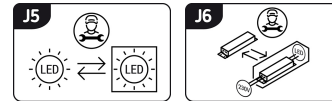

Możliwość wymiany źródeł światła i/lub oddzielnego sprzętu sterującego bez trwałego zniszczenia produktu

INFORMACJE PODSTAWOWE

Nazwa produktu:	PLANAR LED 24W SILVER NW
Indeks Ideus:	03840
Kod kreskowy EAN:	5901477338403
Kolor:	Srebrny
Materiał:	Polipropylen PP
Wysokość:	65 mm
Szerokość:	315 mm
Głębokość:	315 mm
Opakowanie zbiorcze:	10 szt.

PARAMETRY PRODUKTU

Zasilanie:	230V 50Hz
Moc:	24 W
Dedykowane źródło światła:	SMD LED, w komplecie
	Niewymienne źródło światła
	Nie stosować ze ściemniaczem
Strumień świetlny oprawy:	2 640 lm
Strumień świetlny źródła światła:	2 890 lm
Okres trwałości L70B50 w h:	35 000 h
Możliwość regulacji kierunku świecenia:	Nie
Stopień odporności na wnikanie ciał stałych i wilgoci:	IP54
Barwa światła:	Neutralna biała
Temperatura barwowa:	4200 K
Kąt rozsyłu światłości:	140°
Współczynnik oddawania barw Ra:	81
	Do zastosowania na zewnątrz lub wewnątrz
Klasa ochronności przed porażeniem elektrycznym:	2
CE	Deklaracja zgodności