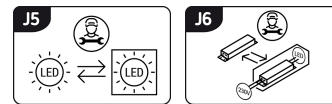

Możliwość wymiany źródeł światła i/lub oddzielnego sprzętu sterującego bez trwałego zniszczenia produktu

INFORMACJE PODSTAWOWE

Nazwa produktu:	PLANAR LED 18W SILVER NW
Indeks Ideus:	03839
Kod kreskowy EAN:	5901477338397
Kolor:	Srebrny
Materiał:	Polipropylen PP
Wysokość:	65 mm
Szerokość:	265 mm
Głębokość:	265 mm
Opakowanie zbiorcze:	20 szt.

PARAMETRY PRODUKTU

Zasilanie:	230V 50Hz
Moc:	18 W
Dedykowane źródło światła:	SMD LED, w komplecie
	Niewymienne źródło światła
	Nie stosować ze ściemniaczem
Strumień świetlny oprawy:	1 980 lm
Strumień świetlny źródła światła:	2 180 lm
Okres trwałości L70B50 w h:	35 000 h
Możliwość regulacji kierunku świecenia:	Nie
Stopień odporności na wnikanie ciał stałych i wilgoci:	IP54
Barwa światła:	Neutralna biała
Temperatura barwowa:	4200 K
Kąt rozsyłu światłości:	140°
Współczynnik oddawania barw Ra:	81
	Do zastosowania na zewnątrz lub wewnątrz
Klasa ochronności przed porażeniem elektrycznym:	2
CE	Deklaracja zgodności