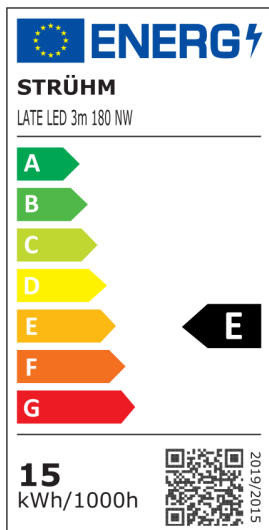

INFORMACJE PODSTAWOWE

Nazwa produktu:	LATE LED 3m 180 NW
Indeks Ideus:	03744
Kod kreskowy EAN:	5901477337444
Kolor:	Biały
Materiał:	FR-4
Wysokość:	2 mm
Szerokość:	3000 mm
Głębokość:	8 mm
Opakowanie zbiorcze:	100 szt.

UWAGI

- produkt dekoracyjny
- 60 SMD LED na 1 m
- 3 m na rolce
- możliwość cięcia co 3 LED

Etykieta efektywności energetycznej:

PARAMETRY PRODUKTU

Zasilanie:	DC 12 V
Moc:	14,4 W
Dedykowane źródło światła:	180 SMD LED 28x35, w komplecie
	Niewymienne źródło światła
	Nie stosować ze ściemniaczem
Klasa efektywności energetycznej:	E
Strumień świetlny źródła światła:	1 740 lm
Okres trwałości L70B50 w h:	25 000 h
Możliwość regulacji kierunku świecenia:	Nie
Stopień odporności na wnikanie ciał stałych i wilgoci:	IP20
Barwa światła:	Neutralna biała
Temperatura barwowa:	4100 K
Kąt rozsyłu światłości:	140°
Współczynnik oddawania barw Ra:	81
	Do zastosowania wewnątrz
Klasa ochrony przed porażeniem elektrycznym:	3
CE	Deklaracja zgodności