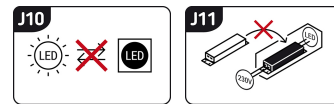

Możliwość wymiany źródeł światła i/lub oddzielnego sprzętu sterującego bez trwałego zniszczenia produktu

### INFORMACJE PODSTAWOWE

Nazwa produktu:	<b>FILIP LED D 18W WHITE NW</b>
Indeks Ideus:	<b>03820</b>
Kod kreskowy EAN:	<b>5901477338205</b>
Kolor:	<b>Biały</b>
Materiał:	<b>Polipropylen PP</b>
Wysokość:	<b>60 mm</b>
Szerokość:	<b>165 mm</b>
Głębokość:	<b>165 mm</b>
Opakowanie zbiorcze:	<b>20 szt.</b>

### PARAMETRY PRODUKTU

Zasilanie:	<b>230V 50Hz</b>
Moc:	<b>18 W</b>
Dedykowane źródło światła:	<b>SMD LED, w komplecie</b>
	<b>Niewymienne źródło światła</b>
	<b>Nie stosować ze ściemniaczem</b>
Strumień świetlny oprawy:	<b>1 300 lm</b>
Strumień świetlny źródła światła:	<b>1 980 lm</b>
Okres trwałości L70B50 w h:	<b>35 000 h</b>
Możliwość regulacji kierunku świecenia:	<b>Nie</b>
Stopień odporności na wnikanie ciał stałych i wilgoci:	<b>IP54</b>
Stopień ochrony przed uderzeniami mechanicznymi:	<b>IK08</b>
Barwa światła:	<b>Neutralna biała</b>
Temperatura barwowa:	<b>3900 K</b>
Kąt rozsyłu światłości:	<b>140°</b>
Współczynnik oddawania barw Ra:	<b>82</b>
	<b>Do zastosowania na zewnątrz lub wewnątrz</b>
Klasa ochronności przed porażeniem elektrycznym:	<b>2</b>
CE	<b>Deklaracja zgodności</b>