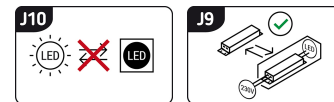

Możliwość wymiany źródeł światła i/lub oddzielnego sprzętu sterującego bez trwałego zniszczenia produktu

INFORMACJE PODSTAWOWE

Nazwa produktu:	GIBON LED WHITE/BROWN
Indeks Ideus:	04002
Kod kreskowy EAN:	5901477340024
Kolor:	Biały/brązowy
Materiał:	ABS
Wysokość:	295 mm
Szerokość:	77 mm
Głębokość:	245 mm
Opakowanie zbiorcze:	12 szt.

UWAGI

- włącznik dotykowy
- regulacja jasności i barwy światła białego (WW, NW, CW)

PARAMETRY PRODUKTU

Zasilanie:	230V 50Hz
Moc:	max 8 W
Dedykowane źródło światła:	SMD LED, w komplecie
	Niewymienne źródło światła
Strumień świetlny oprawy:	280 lm
Strumień świetlny źródła światła:	695 lm
Okres trwałości L70B50 w h:	25 000 h
	Włącznik
Możliwość regulacji kierunku świecenia:	Tak
Stopień odporności na wnikanie ciał stałych i wilgoci:	IP20
Barwa światła:	Ciepłobiała/neutralna biała/zimnobiała
Temperatura barwowa:	4400 K
Kąt rozsyłu światłości:	120°
Współczynnik oddawania barw Ra:	83
	Do zastosowania wewnątrz
Klasa ochronności przed porażeniem elektrycznym:	2/3
CE	Deklaracja zgodności