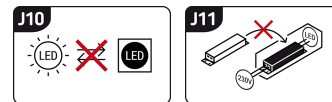

Możliwość wymiany źródeł światła i/lub oddzielnego sprzętu sterującego bez trwałego zniszczenia produktu

INFORMACJE PODSTAWOWE

| | |
|----------------------|-------------------------|
| Nazwa produktu: | FRODO LED 36W CW |
| Indeks Ideus: | 03917 |
| Kod kreskowy EAN: | 5901477339172 |
| Kolor: | Biały |
| Materiał: | Poliwęglan PC |
| Wysokość: | 32 mm |
| Szerokość: | 1210 mm |
| Głębokość: | 47 mm |
| Opakowanie zbiorcze: | 30 szt. |

PARAMETRY PRODUKTU

| | |
|--|---|
| Zasilanie: | 230V 50Hz |
| Moc: | 36 W |
| Dedykowane źródło światła: | SMD LED, w komplecie |
| | Niewymienne źródło światła |
| | Nie stosować ze ściemniaczem |
| Strumień świetlny oprawy: | 3 810 lm |
| Strumień świetlny źródła światła: | 4 430 lm |
| Okres trwałości L70B50 w h: | 25 000 h |
| Możliwość regulacji kierunku świecenia: | Nie |
| Stopień odporności na wnikanie ciał stałych i wilgoci: | IP65 |
| Barwa światła: | Zimnobiała |
| Temperatura barwowa: | 6500 K |
| Kąt rozsyłu światłości: | 140° |
| Współczynnik oddawania barw Ra: | 84 |
| | Do zastosowania na zewnątrz lub wewnątrz |
| Klasa ochronności przed porażeniem elektrycznym: | 2 |
| CE | Deklaracja zgodności |