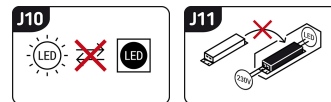

### INFORMACJE PODSTAWOWE

Nazwa produktu:	<b>DIEGO LED 18W SILVER CCT</b>
Indeks Ideus:	<b>03915</b>
Kod kreskowy EAN:	<b>5901477339158</b>
Kolor:	<b>Srebrny</b>
Materiał:	<b>Aluminium, poliwęglan PC</b>
Wysokość:	<b>55 mm</b>
Szerokość:	<b>520 mm</b>
Głębokość:	<b>54 mm</b>
Opakowanie zbiorcze:	<b>20 szt.</b>

### PARAMETRY PRODUKTU

Zasilanie:	<b>230V 50Hz</b>
Moc:	<b>18 W</b>
Dedykowane źródło światła:	<b>SMD LED, w komplecie</b>
	<b>Niewymienne źródło światła</b>
	<b>Nie stosować ze ściemniaczem</b>
Strumień świetlny oprawy:	<b>1 320 lm</b>
Strumień świetlny źródła światła:	<b>2 210 lm</b>
Okres trwałości L70B50 w h:	<b>35 000 h</b>
Możliwość regulacji kierunku świecenia:	<b>Nie</b>
Stopień odporności na wnikanie ciał stałych i wilgoci:	<b>IP20</b>
Barwa światła:	<b>Ciepłobiała/neutralna biała/zimnobiała</b>
Temperatura barwowa:	<b>4400 K</b>
Kąt rozsyłu światłości:	<b>120°</b>
Współczynnik oddawania barw Ra:	<b>81</b>
	<b>Do zastosowania wewnątrz</b>
Klasa ochronności przed porażeniem elektrycznym:	<b>1</b>
CE	<b>Deklaracja zgodności</b>