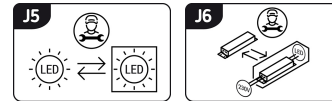

Możliwość wymiany źródeł światła i/lub oddzielnego sprzętu sterującego bez trwałego zniszczenia produktu

INFORMACJE PODSTAWOWE

Nazwa produktu:	ARIEL LED C 48W
Indeks Ideus:	04012
Kod kreskowy EAN:	5901477340123
Kolor:	Srebrny
Materiał:	Blacha stalowa, tworzywo sztuczne
Wysokość:	90 mm
Szerokość:	510 mm
Głębokość:	510 mm
Opakowanie zbiorcze:	5 szt.

UWAGI

Regulacja jasności i barwy światła białego pilotem

PARAMETRY PRODUKTU

Zasilanie:	230V 50Hz
Moc:	max 48 W
Dedykowane źródło światła:	SMD LED, w komplecie
	Niewymienne źródło światła
Strumień świetlny oprawy:	4 050 lm
Strumień świetlny źródła światła:	6 130 lm
Okres trwałości L70B50 w h:	35 000 h
Możliwość regulacji kierunku świecenia:	Nie
Stopień odporności na wnikanie ciał stałych i wilgoci:	IP44
Barwa światła:	Ciepłobiała/neutralna biała/zimnobiała
Temperatura barwowa:	4200 K
Kąt rozsyłu światłości:	160°
Współczynnik oddawania barw Ra:	83
	Do zastosowania wewnątrz
Klasa ochronności przed porażeniem elektrycznym:	1
CE	Deklaracja zgodności