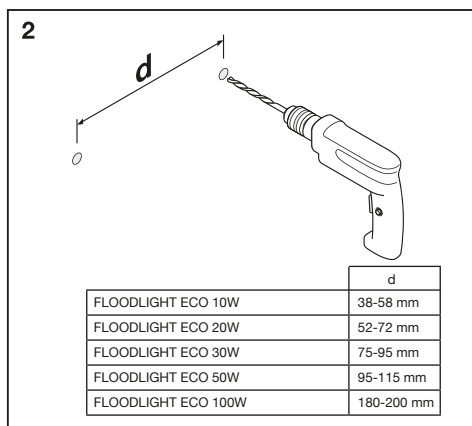

FLOODLIGHT ECO

	EAN	W	lm	K	R _a	V ac	Hz	PF	∠	IP	IK	⊖ (°C)	ВхДхШ (mm)	⊞
FLOODLIGHT ECO 10W740 230V BK	4058075791121	10	1000	4000	>70	220-240	50/60	>0,9	110°	65	5	-25°...+40°	103x104x23.5	180
FLOODLIGHT ECO 10W765 230V BK	4058075791145	10	1000	6500	>70	220-240	50/60	>0,9	110°	65	5	-25°...+40°	103x104x23.5	180
FLOODLIGHT ECO 20W740 230V BK	4058075791169	20	2000	4000	>70	220-240	50/60	>0,9	110°	65	5	-25°...+40°	125x126x25	250
FLOODLIGHT ECO 20W765 230V BK	4058075791183	20	2000	6500	>70	220-240	50/60	>0,9	110°	65	5	-25°...+40°	125x126x25	250
FLOODLIGHT ECO 30W740 230V BK	4058075791206	30	3000	4000	>70	220-240	50/60	>0,9	110°	65	5	-25°...+40°	150x151x24	350
FLOODLIGHT ECO 30W765 230V BK	4058075791220	30	3000	6500	>70	220-240	50/60	>0,9	110°	65	5	-25°...+40°	150x151x24	350
FLOODLIGHT ECO 50W740 230V BK	4058075791275	50	5000	4000	>70	220-240	50/60	>0,9	110°	65	5	-25°...+40°	185x185x37	600
FLOODLIGHT ECO 50W765 230V BK	4058075791299	50	5000	6500	>70	220-240	50/60	>0,9	110°	65	5	-25°...+40°	185x185x37	600
FLOODLIGHT ECO 100W740 230V BK	4058075791336	100	10000	4000	>70	220-240	50/60	>0,9	110°	65	5	-25°...+40°	280x265x41	1400
FLOODLIGHT ECO 100W765 230V BK	4058075791350	100	10000	6500	>70	220-240	50/60	>0,9	110°	65	5	-25°...+40°	280x265x41	1400