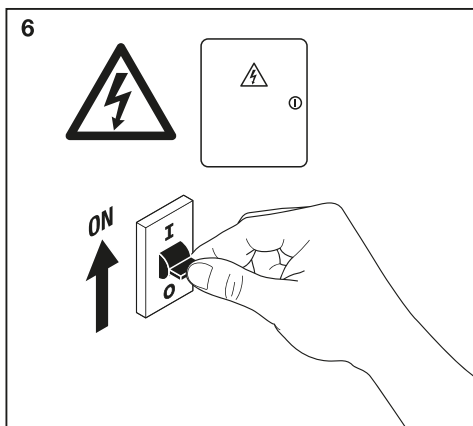

FLOODLIGHT ECO

	EAN	W	lm	K	R _a	V ac	Hz	PF	∠	IP	IK	⊖ (°C)	ВхДхШ (mm)	⊞
FLOODLIGHT ECO 10W740 230V BK	4058075791121	10	1000	4000	>70	220-240	50/60	>0,9	110°	65	5	-25°...+40°	103x104x23.5	180
FLOODLIGHT ECO 10W765 230V BK	4058075791145	10	1000	6500	>70	220-240	50/60	>0,9	110°	65	5	-25°...+40°	103x104x23.5	180
FLOODLIGHT ECO 20W740 230V BK	4058075791169	20	2000	4000	>70	220-240	50/60	>0,9	110°	65	5	-25°...+40°	125x126x25	250
FLOODLIGHT ECO 20W765 230V BK	4058075791183	20	2000	6500	>70	220-240	50/60	>0,9	110°	65	5	-25°...+40°	125x126x25	250
FLOODLIGHT ECO 30W740 230V BK	4058075791206	30	3000	4000	>70	220-240	50/60	>0,9	110°	65	5	-25°...+40°	150x151x24	350
FLOODLIGHT ECO 30W765 230V BK	4058075791220	30	3000	6500	>70	220-240	50/60	>0,9	110°	65	5	-25°...+40°	150x151x24	350
FLOODLIGHT ECO 50W740 230V BK	4058075791275	50	5000	4000	>70	220-240	50/60	>0,9	110°	65	5	-25°...+40°	185x185x37	600
FLOODLIGHT ECO 50W765 230V BK	4058075791299	50	5000	6500	>70	220-240	50/60	>0,9	110°	65	5	-25°...+40°	185x185x37	600
FLOODLIGHT ECO 100W740 230V BK	4058075791336	100	10000	4000	>70	220-240	50/60	>0,9	110°	65	5	-25°...+40°	280x265x41	1400
FLOODLIGHT ECO 100W765 230V BK	4058075791350	100	10000	6500	>70	220-240	50/60	>0,9	110°	65	5	-25°...+40°	280x265x41	1400