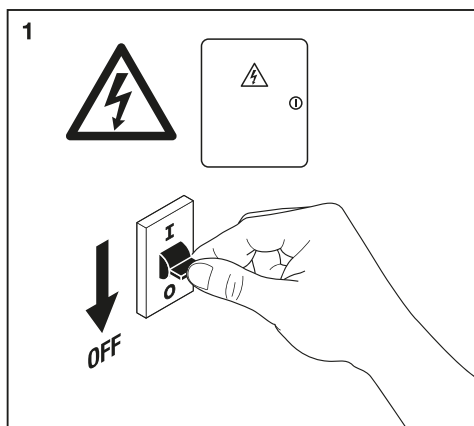

FLOODLIGHT ECO

	EAN	W	lm	K	R _a	V ac	Hz	PF	∠	IP	IK	⊖ (°C)	ВхДхШ (mm)	⊞
FLOODLIGHT ECO 10W740 230V BK	4058075791121	10	1000	4000	>70	220-240	50/60	>0,9	110°	65	5	-25°...+40°	103x104x23.5	180
FLOODLIGHT ECO 10W765 230V BK	4058075791145	10	1000	6500	>70	220-240	50/60	>0,9	110°	65	5	-25°...+40°	103x104x23.5	180
FLOODLIGHT ECO 20W740 230V BK	4058075791169	20	2000	4000	>70	220-240	50/60	>0,9	110°	65	5	-25°...+40°	125x126x25	250
FLOODLIGHT ECO 20W765 230V BK	4058075791183	20	2000	6500	>70	220-240	50/60	>0,9	110°	65	5	-25°...+40°	125x126x25	250
FLOODLIGHT ECO 30W740 230V BK	4058075791206	30	3000	4000	>70	220-240	50/60	>0,9	110°	65	5	-25°...+40°	150x151x24	350
FLOODLIGHT ECO 30W765 230V BK	4058075791220	30	3000	6500	>70	220-240	50/60	>0,9	110°	65	5	-25°...+40°	150x151x24	350
FLOODLIGHT ECO 50W740 230V BK	4058075791275	50	5000	4000	>70	220-240	50/60	>0,9	110°	65	5	-25°...+40°	185x185x37	600
FLOODLIGHT ECO 50W765 230V BK	4058075791299	50	5000	6500	>70	220-240	50/60	>0,9	110°	65	5	-25°...+40°	185x185x37	600
FLOODLIGHT ECO 100W740 230V BK	4058075791336	100	10000	4000	>70	220-240	50/60	>0,9	110°	65	5	-25°...+40°	280x265x41	1400
FLOODLIGHT ECO 100W765 230V BK	4058075791350	100	10000	6500	>70	220-240	50/60	>0,9	110°	65	5	-25°...+40°	280x265x41	1400