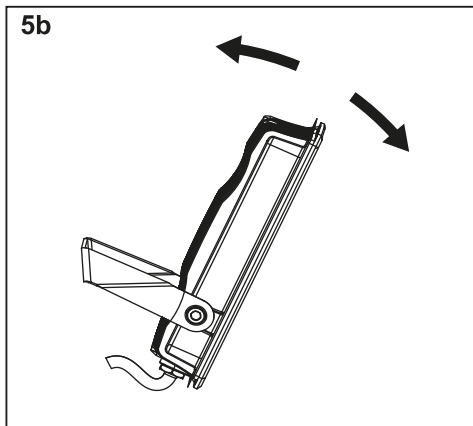

FLOODLIGHT ECO

	EAN	W	lm	K	R _a	V ac	Hz	PF	∠	IP	IK	⊖ (°C)	ВхДхШ (mm)	⊞
FLOODLIGHT ECO 10W740 230V BK	4058075791121	10	1000	4000	>70	220-240	50/60	>0,9	110°	65	5	-25°...+40°	103x104x23.5	180
FLOODLIGHT ECO 10W765 230V BK	4058075791145	10	1000	6500	>70	220-240	50/60	>0,9	110°	65	5	-25°...+40°	103x104x23.5	180
FLOODLIGHT ECO 20W740 230V BK	4058075791169	20	2000	4000	>70	220-240	50/60	>0,9	110°	65	5	-25°...+40°	125x126x25	250
FLOODLIGHT ECO 20W765 230V BK	4058075791183	20	2000	6500	>70	220-240	50/60	>0,9	110°	65	5	-25°...+40°	125x126x25	250
FLOODLIGHT ECO 30W740 230V BK	4058075791206	30	3000	4000	>70	220-240	50/60	>0,9	110°	65	5	-25°...+40°	150x151x24	350
FLOODLIGHT ECO 30W765 230V BK	4058075791220	30	3000	6500	>70	220-240	50/60	>0,9	110°	65	5	-25°...+40°	150x151x24	350
FLOODLIGHT ECO 50W740 230V BK	4058075791275	50	5000	4000	>70	220-240	50/60	>0,9	110°	65	5	-25°...+40°	185x185x37	600
FLOODLIGHT ECO 50W765 230V BK	4058075791299	50	5000	6500	>70	220-240	50/60	>0,9	110°	65	5	-25°...+40°	185x185x37	600
FLOODLIGHT ECO 100W740 230V BK	4058075791336	100	10000	4000	>70	220-240	50/60	>0,9	110°	65	5	-25°...+40°	280x265x41	1400
FLOODLIGHT ECO 100W765 230V BK	4058075791350	100	10000	6500	>70	220-240	50/60	>0,9	110°	65	5	-25°...+40°	280x265x41	1400