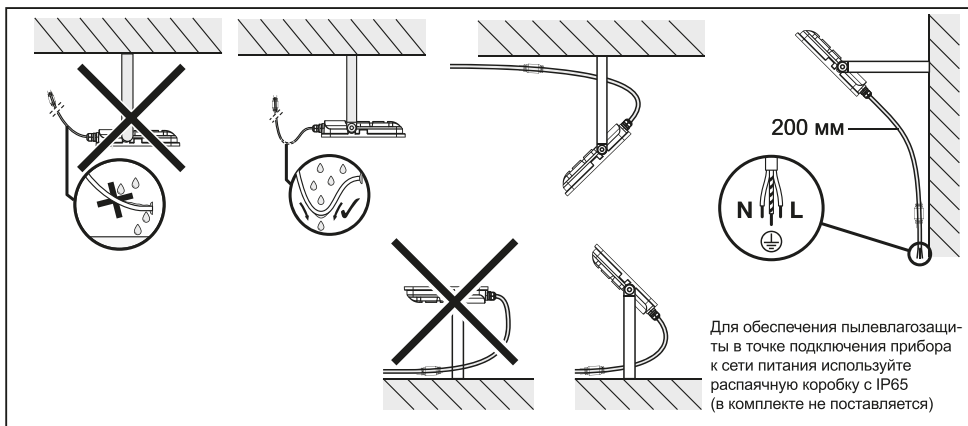

FLOODLIGHT ECO

	EAN	W	lm	K	R _a	V ac	Hz	PF	∠	IP	IK	⊖ (°C)	ВхДхШ (mm)	⊞
FLOODLIGHT ECO 10W740 230V BK	4058075791121	10	1000	4000	>70	220-240	50/60	>0,9	110°	65	5	-25°...+40°	103x104x23.5	180
FLOODLIGHT ECO 10W765 230V BK	4058075791145	10	1000	6500	>70	220-240	50/60	>0,9	110°	65	5	-25°...+40°	103x104x23.5	180
FLOODLIGHT ECO 20W740 230V BK	4058075791169	20	2000	4000	>70	220-240	50/60	>0,9	110°	65	5	-25°...+40°	125x126x25	250
FLOODLIGHT ECO 20W765 230V BK	4058075791183	20	2000	6500	>70	220-240	50/60	>0,9	110°	65	5	-25°...+40°	125x126x25	250
FLOODLIGHT ECO 30W740 230V BK	4058075791206	30	3000	4000	>70	220-240	50/60	>0,9	110°	65	5	-25°...+40°	150x151x24	350
FLOODLIGHT ECO 30W765 230V BK	4058075791220	30	3000	6500	>70	220-240	50/60	>0,9	110°	65	5	-25°...+40°	150x151x24	350
FLOODLIGHT ECO 50W740 230V BK	4058075791275	50	5000	4000	>70	220-240	50/60	>0,9	110°	65	5	-25°...+40°	185x185x37	600
FLOODLIGHT ECO 50W765 230V BK	4058075791299	50	5000	6500	>70	220-240	50/60	>0,9	110°	65	5	-25°...+40°	185x185x37	600
FLOODLIGHT ECO 100W740 230V BK	4058075791336	100	10000	4000	>70	220-240	50/60	>0,9	110°	65	5	-25°...+40°	280x265x41	1400
FLOODLIGHT ECO 100W765 230V BK	4058075791350	100	10000	6500	>70	220-240	50/60	>0,9	110°	65	5	-25°...+40°	280x265x41	1400