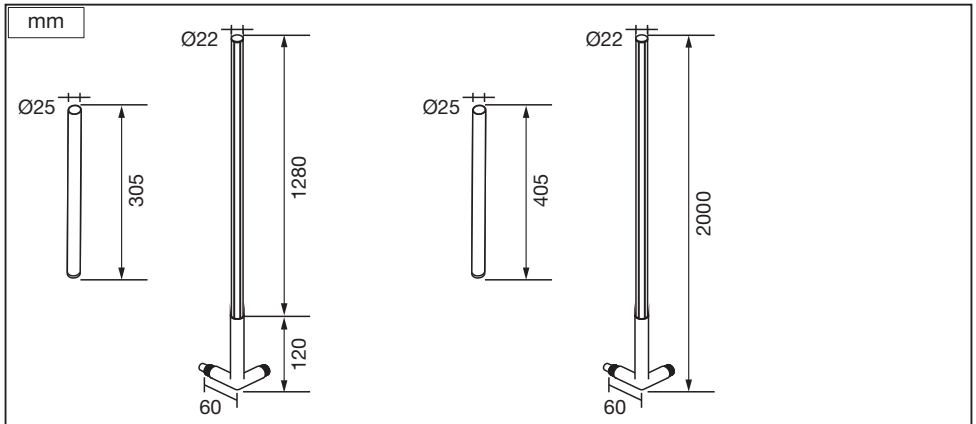

SMART⁺ WIFI FLOOR

	EAN	W	lm Light Source	lm Output	K	θ_{beam} (°C)	V~	mA	Hz	PF	DF	∇ (°)	
SMART WIFI FLOOR CORNER1400 RGBTWBK	4058075765078	14	1170	350	2700-6500	-20 ~ +40	220-240	80	50/60	>0.5	>0.7	120	15000
SMART WIFI FLOOR CORNER1400 RGBTWWT	4058075765092	14	1170	550	2700-6500	-20 ~ +40	220-240	80	50/60	>0.5	>0.7	120	15000
SMART WIFI FLOOR CORNER2000 RGBTWBK	4058075765115	20	1710	550	2700-6500	-20 ~ +40	220-240	110	50/60	>0.5	>0.7	120	15000
SMART WIFI FLOOR CORNER2000 RGBTWWT	4058075765139	20	1710	700	2700-6500	-20 ~ +40	220-240	110	50/60	>0.5	>0.7	120	15000
SMART WIFI FLOOR CORNERSLIM RGBTWWT	4058075765153	8	540	280	2700-6500	-20 ~ +40	220-240	50	50/60	>0.5	>0.7	120	15000
SMART WIFI FLOOR CORNERSLIM RGBTWBK	4058075765177	8	540	180	2700-6500	-20 ~ +40	220-240	50	50/60	>0.5	>0.7	120	15000
SMART WIFI FLOOR ROUND RGBTW BK	4058075765191	14	1170	350	2700-6500	-20 ~ +40	220-240	80	50/60	>0.5	>0.7	120	15000
SMART WIFI FLOOR ROUND RGBTW WT	4058075765214	14	1170	550	2700-6500	-20 ~ +40	220-240	80	50/60	>0.5	>0.7	120	15000