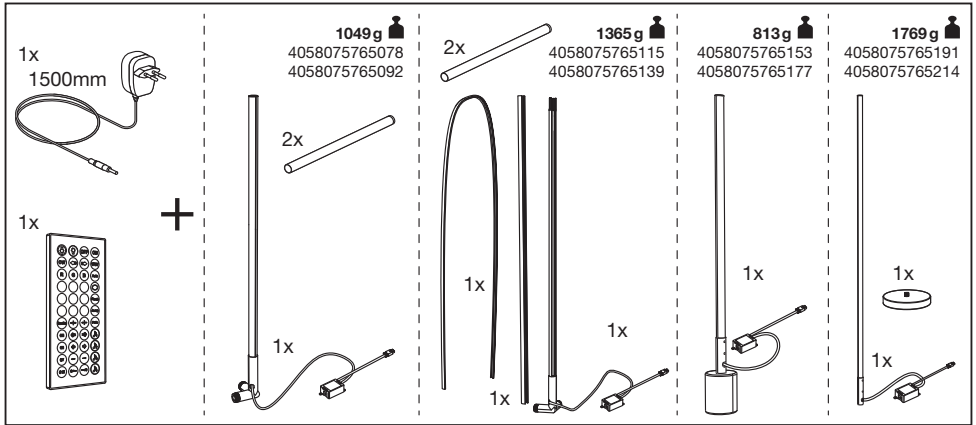

SMART⁺ WIFI FLOOR

	EAN	W	lm Light Source	lm Output	K	θ_{beam} (°C)	V~	mA	Hz	PF	DF	∇ (°)	
SMART WIFI FLOOR CORNER1400 RGBTWBK	4058075765078	14	1170	350	2700-6500	-20 ~ +40	220-240	80	50/60	>0.5	>0.7	120	15000
SMART WIFI FLOOR CORNER1400 RGBTWWT	4058075765092	14	1170	550	2700-6500	-20 ~ +40	220-240	80	50/60	>0.5	>0.7	120	15000
SMART WIFI FLOOR CORNER2000 RGBTWBK	4058075765115	20	1710	550	2700-6500	-20 ~ +40	220-240	110	50/60	>0.5	>0.7	120	15000
SMART WIFI FLOOR CORNER2000 RGBTWWT	4058075765139	20	1710	700	2700-6500	-20 ~ +40	220-240	110	50/60	>0.5	>0.7	120	15000
SMART WIFI FLOOR CORNERSLIM RGBTWWT	4058075765153	8	540	280	2700-6500	-20 ~ +40	220-240	50	50/60	>0.5	>0.7	120	15000
SMART WIFI FLOOR CORNERSLIM RGBTWBK	4058075765177	8	540	180	2700-6500	-20 ~ +40	220-240	50	50/60	>0.5	>0.7	120	15000
SMART WIFI FLOOR ROUND RGBTW BK	4058075765191	14	1170	350	2700-6500	-20 ~ +40	220-240	80	50/60	>0.5	>0.7	120	15000
SMART WIFI FLOOR ROUND RGBTW WT	4058075765214	14	1170	550	2700-6500	-20 ~ +40	220-240	80	50/60	>0.5	>0.7	120	15000