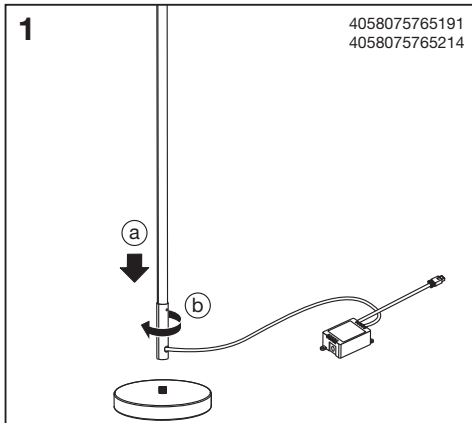

SMART⁺ WIFI FLOOR

	EAN	W	lm Light Source	lm Output	K	θ_{beam} (°C)	V~	mA	Hz	PF	DF	∇ (°)	
SMART WIFI FLOOR CORNER1400 RGBTWBK	4058075765078	14	1170	350	2700-6500	-20 ~ +40	220-240	80	50/60	>0.5	>0.7	120	15000
SMART WIFI FLOOR CORNER1400 RGBTWWT	4058075765092	14	1170	550	2700-6500	-20 ~ +40	220-240	80	50/60	>0.5	>0.7	120	15000
SMART WIFI FLOOR CORNER2000 RGBTWBK	4058075765115	20	1710	550	2700-6500	-20 ~ +40	220-240	110	50/60	>0.5	>0.7	120	15000
SMART WIFI FLOOR CORNER2000 RGBTWWT	4058075765139	20	1710	700	2700-6500	-20 ~ +40	220-240	110	50/60	>0.5	>0.7	120	15000
SMART WIFI FLOOR CORNERSLIM RGBTWWT	4058075765153	8	540	280	2700-6500	-20 ~ +40	220-240	50	50/60	>0.5	>0.7	120	15000
SMART WIFI FLOOR CORNERSLIM RGBTWBK	4058075765177	8	540	180	2700-6500	-20 ~ +40	220-240	50	50/60	>0.5	>0.7	120	15000
SMART WIFI FLOOR ROUND RGBTW BK	4058075765191	14	1170	350	2700-6500	-20 ~ +40	220-240	80	50/60	>0.5	>0.7	120	15000
SMART WIFI FLOOR ROUND RGBTW WT	4058075765214	14	1170	550	2700-6500	-20 ~ +40	220-240	80	50/60	>0.5	>0.7	120	15000