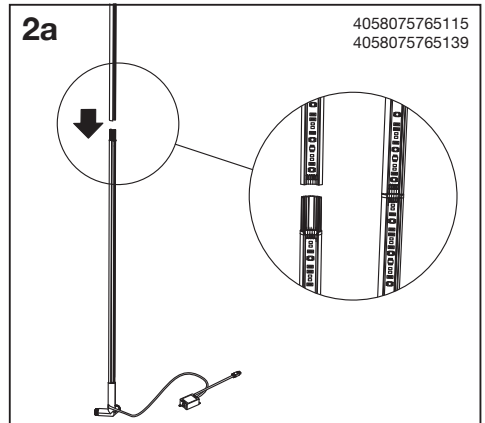

SMART⁺ WIFI FLOOR

	EAN	W	lm Light Source	lm Output	K	θ_{beam} (°C)	V~	mA	Hz	PF	DF	∇ (°)	
SMART WIFI FLOOR CORNER1400 RGBTWBK	4058075765078	14	1170	350	2700-6500	-20 ~ +40	220-240	80	50/60	>0.5	>0.7	120	15000
SMART WIFI FLOOR CORNER1400 RGBTWWT	4058075765092	14	1170	550	2700-6500	-20 ~ +40	220-240	80	50/60	>0.5	>0.7	120	15000
SMART WIFI FLOOR CORNER2000 RGBTWBK	4058075765115	20	1710	550	2700-6500	-20 ~ +40	220-240	110	50/60	>0.5	>0.7	120	15000
SMART WIFI FLOOR CORNER2000 RGBTWWT	4058075765139	20	1710	700	2700-6500	-20 ~ +40	220-240	110	50/60	>0.5	>0.7	120	15000
SMART WIFI FLOOR CORNERSLIM RGBTWWT	4058075765153	8	540	280	2700-6500	-20 ~ +40	220-240	50	50/60	>0.5	>0.7	120	15000
SMART WIFI FLOOR CORNERSLIM RGBTWBK	4058075765177	8	540	180	2700-6500	-20 ~ +40	220-240	50	50/60	>0.5	>0.7	120	15000
SMART WIFI FLOOR ROUND RGBTW BK	4058075765191	14	1170	350	2700-6500	-20 ~ +40	220-240	80	50/60	>0.5	>0.7	120	15000
SMART WIFI FLOOR ROUND RGBTW WT	4058075765214	14	1170	550	2700-6500	-20 ~ +40	220-240	80	50/60	>0.5	>0.7	120	15000

	EAN	n	LED	QR code	ENERGY * X =
SMART WIFI FLOOR CORNER1400 RGBTWBK	4058075765078	13	AC42115		E
SMART WIFI FLOOR CORNER1400 RGBTWT	4058075765092	13	AC42115		E
SMART WIFI FLOOR CORNER2000 RGBTWBK	4058075765115	19	AC42115		E
SMART WIFI FLOOR CORNER2000 RGBTWT	4058075765139	19	AC42115		E
SMART WIFI FLOOR CORNERSLIM RGBTWT	4058075765153	6	AC42115		E
SMART WIFI FLOOR CORNERSLIM RGBTWBK	4058075765177	6	AC42115		E
SMART WIFI FLOOR ROUND RGBTW BK	4058075765191	13	AC42115		E
SMART WIFI FLOOR ROUND RGBTW WT	4058075765214	13	AC42115		E