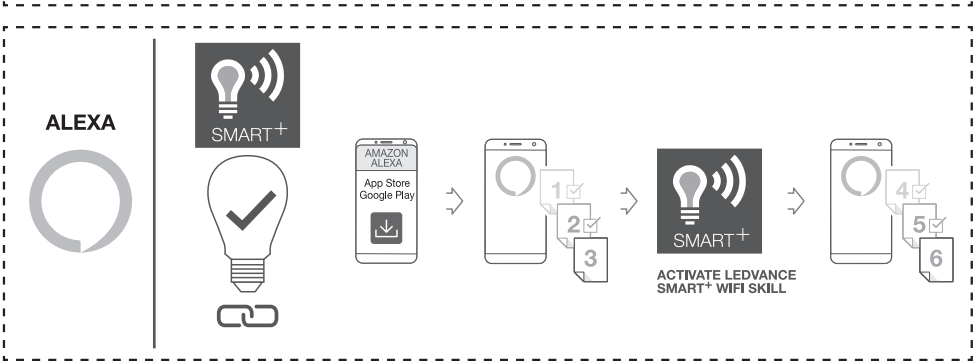

OPTIONAL

TROUBLESHOOTING	DECREASE DISTANCE	RESET
<p>https://www.ledvance.com/consumer/smart/faq/</p>		

☞ Hiermit erklärt die LEDVANCE GmbH, dass die Funkanlage vom Typ LEDVANCE SMART+ den Bestimmungen der Richtlinie 2014/53/EU entspricht. Den vollständigen Text der EU-Konformitätserklärung finden Sie unter der folgenden Adresse: smartplus.ledvance.com/declaration-of-conformity. Drahtlose Funkverbindung verwendet in WIFI-Lampen-/Leuchten-/Komponenten 2412–2483,5 MHz, max. HF-Ausgangsleistung 20dBm

☞ Hereby, LEDVANCE GmbH declares that the radio equipment type LEDVANCE SMART+ Device is in compliance with Directive 2014/53/EU. The full text of the EU declaration of conformity is available at the following internet address: smartplus.ledvance.com/declaration-of-conformity. Wireless radio used in WIFI lamps/luminaires/components 2412–2483,5 MHz, max. RF output power 20dBm