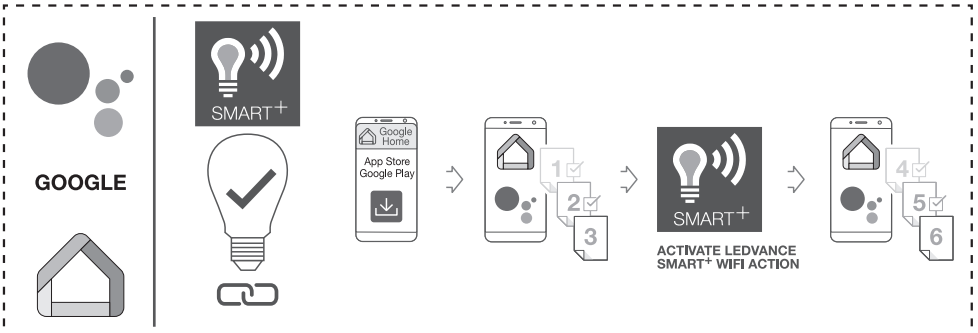

OPTIONAL

TROUBLESHOOTING	DECREASE DISTANCE	RESET
<p>https://www.ledvance.com/consumer/smart/faq/</p>		

☞ Hiermit erklärt die LEDVANCE GmbH, dass die Funkanlage vom Typ LEDVANCE SMART+ den Bestimmungen der Richtlinie 2014/53/EU entspricht. Den vollständigen Text der EU-Konformitätserklärung finden Sie unter der folgenden Adresse: smartplus.ledvance.com/declaration-of-conformity. Drahtlose Funkverbindung verwendet in WIFI-Lampen-/Leuchten-/Komponenten 2412–2483,5 MHz, max. HF-Ausgangsleistung 20dBm

☞ Hereby, LEDVANCE GmbH declares that the radio equipment type LEDVANCE SMART+ Device is in compliance with Directive 2014/53/EU. The full text of the EU declaration of conformity is available at the following internet address: smartplus.ledvance.com/declaration-of-conformity. Wireless radio used in WIFI lamps/luminaires/components 2412–2483,5 MHz, max. RF output power 20dBm