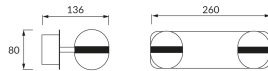

KARTA INFORMACYJNA PRODUKTU

Możliwość wymiany źródeł światła i/lub oddzielnego sprzętu sterującego bez trwałego zniszczenia produktu

INFORMACJE PODSTAWOWE

Nazwa produktu:	GABI LED 2L WW
Indeks Ideus:	02847
Kod kreskowy EAN:	5901477328473
Kolor:	Chrom
Materiał:	Stal nierdzewna, szkło
Wysokość:	136 mm
Szerokość:	260 mm
Głębokość:	80 mm
Opakowanie zbiorcze:	12 szt.

UWAGI

Przeznaczone do zamontowania w miejscach o zwiększonej wilgotności, np. w łazienkach

PARAMETRY PRODUKTU

Zasilanie:	230V 50Hz
Moc:	4 x 3 W
Dedykowane źródło światła:	SMD LED, w komplecie
	Niewymienne źródło światła
	Nie stosować ze ściemniaczem
Strumień świetlny oprawy:	980 lm
Barwa światła:	Ciepłobiała
Kąt rozsyłu światłości:	120°
Okres trwałości L70B50 w h:	35 000 h
Możliwość regulacji kierunku świecenia:	Nie
Temperatura barwowa:	K
Współczynnik oddawania barw Ra:	80
Klasa ochrony przed porażeniem elektrycznym:	1
Stopień odporności na wnikanie ciał stałych i wilgoci:	IP44
	Do zastosowania wewnątrz
CE	Deklaracja zgodności