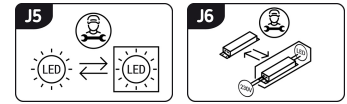

KARTA INFORMACYJNA PRODUKTU

Możliwość wymiany źródeł światła i/lub oddzielnego sprzętu sterującego bez trwałego zniszczenia produktu

INFORMACJE PODSTAWOWE

Nazwa produktu:	ALDEN LED C 3W+3W NW
Indeks Ideus:	02898
Kod kreskowy EAN:	5901477328985
Kolor:	Biały
Materiał:	Odlew stopu aluminium, szkło akrylowe
Wysokość:	38 mm
Szerokość:	105 mm
Głębokość:	105 mm
Opakowanie zbiorcze:	100 szt.

UWAGI

- ramka świeci na niebiesko
- możliwość włączenia światła białego lub niebieskiego lub jednocześnie białego i niebieskiego

PARAMETRY PRODUKTU

Zasilanie:	230V 50Hz
Moc:	3 W + 3 W
Dedykowane źródło światła:	SMD LED, w komplecie
	Niewymienne źródło światła
	Nie stosować ze ściemniaczem
Strumień świetlny oprawy:	270 lm
Barwa światła:	Neutralna biała
Kąt rozsyłu światłości:	140°
Okres trwałości L70B50 w h:	35 000 h
Możliwość regulacji kierunku świecenia:	Nie
Temperatura barwowa:	4000 K
Współczynnik oddawania barw Ra:	80
Klasa ochronności przed porażeniem elektrycznym:	2
Stopień odporności na wnikanie ciał stałych i wilgoci:	IP42
	Do zastosowania wewnątrz
CE	Deklaracja zgodności