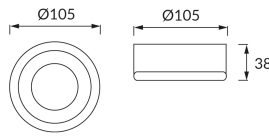

KARTA INFORMACYJNA PRODUKTU

Możliwość wymiany źródeł światła i/lub oddzielnego sprzętu sterującego bez trwałego zniszczenia produktu

INFORMACJE PODSTAWOWE

Nazwa produktu:	ALDEN LED C 3W+3W NW
Indeks Ideus:	02898
Kod kreskowy EAN:	5901477328985
Kolor:	Biały
Materiał:	Odlew stopu aluminium, szkło akrylowe
Wysokość:	38 mm
Szerokość:	105 mm
Głębokość:	105 mm
Opakowanie zbiorcze:	100 szt.

UWAGI

- ramka świeci na niebiesko
- możliwość włączenia światła białego lub niebieskiego lub jednocześnie białego i niebieskiego

PARAMETRY PRODUKTU

Zasilanie:	230V 50Hz
Moc:	3 W + 3 W
Dedykowane źródło światła:	SMD LED, w komplecie
	Niewymienne źródło światła
	Nie stosować ze ściemniaczem
Strumień świetlny oprawy:	270 lm
Barwa światła:	Neutralna biała
Kąt rozsyłu światłości:	140°
Okres trwałości L70B50 w h:	35 000 h
Możliwość regulacji kierunku świecenia:	Nie
Temperatura barwowa:	4000 K
Współczynnik oddawania barw Ra:	80
Klasa ochronności przed porażeniem elektrycznym:	2
Stopień odporności na wnikanie ciał stałych i wilgoci:	IP42
	Do zastosowania wewnątrz
CE	Deklaracja zgodności