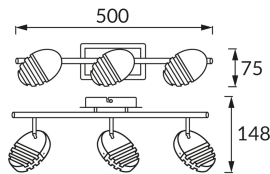

KARTA INFORMACYJNA PRODUKTU

Możliwość wymiany źródeł światła i/lub oddzielnego sprzętu sterującego bez trwałego zniszczenia produktu

INFORMACJE PODSTAWOWE

Nazwa produktu:	ARTO LED 3I WW
Indeks Ideus:	03188
Kod kreskowy EAN:	5901477331886
Kolor:	Chrom
Materiał:	Stal nierdzewna, szkło akrylowe
Wysokość:	75 mm
Szerokość:	500 mm
Głębokość:	148 mm
Opakowanie zbiorcze:	12 szt.

PARAMETRY PRODUKTU

Zasilanie:	230V 50Hz
Moc:	3 x 5 W
Dedykowane źródło światła:	SMD LED, w komplecie
	Niewymienne źródło światła
	Nie stosować ze ściemniaczem
Strumień świetlny oprawy:	1 350 lm
Barwa światła:	Ciepłobiała
Kąt rozsyłu światłości:	140°
Okres trwałości L70B50 w h:	35 000 h
Możliwość regulacji kierunku świecenia:	Tak
Temperatura barwowa:	3000 K
Współczynnik oddawania barw Ra:	80
Klasa ochronności przed porażeniem elektrycznym:	1
Stopień odporności na wnikanie ciał stałych i wilgoci:	IP20
	Do zastosowania wewnątrz
CE	Deklaracja zgodności