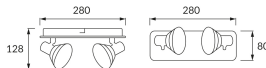

KARTA INFORMACYJNA PRODUKTU