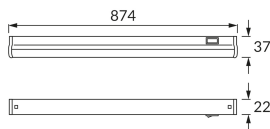

KARTA INFORMACYJNA PRODUKTU