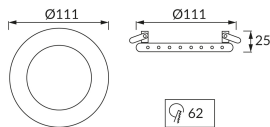

KARTA INFORMACYJNA PRODUKTU

Możliwość wymiany źródeł światła i/lub oddzielnego sprzętu sterującego bez trwałego zniszczenia produktu

INFORMACJE PODSTAWOWE

Nazwa produktu:	RIANA LED C CHROME RGB
Indeks Ideus:	02917
Kod kreskowy EAN:	5901477329173
Kolor:	Przezroczysty/chrom
Materiał:	Odlew stopu aluminium, szkło
Wysokość:	25 mm
Szerokość:	111 mm
Głębokość:	111 mm
Opakowanie zbiorcze:	50 szt.

UWAGI

W komplecie ozdobne diody SMD LED

PARAMETRY PRODUKTU

Zasilanie:	220-240V 50/60Hz
Moc:	max 50 W
Rodzaj trzonka:	GU10
Dedykowane źródło światła:	LED
	Możliwość wymiany źródła światła
	Nie stosować ze ściemniaczem
Okres trwałości L70B50 w h:	35 000 h
Możliwość regulacji kierunku świecenia:	Nie
Współczynnik oddawania barw Ra:	80
Klasa ochronności przed porażeniem elektrycznym:	2
Stopień odporności na wnikanie ciał stałych i wilgoci:	IP20
	Do zastosowania wewnątrz
CE	Deklaracja zgodności