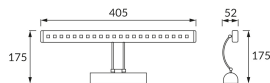

KARTA INFORMACYJNA PRODUKTU