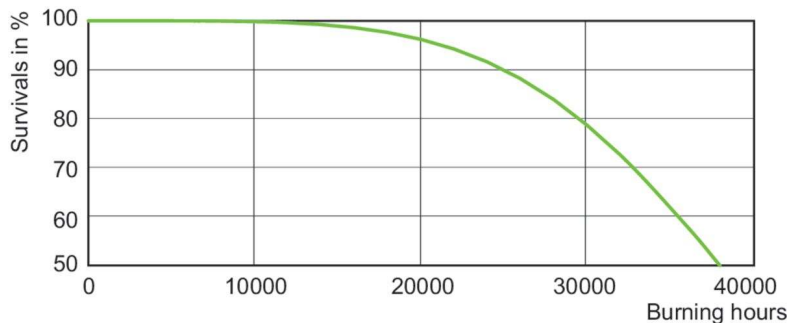

MASTER SON-T APIA Plus Xtra

Okres eksploatacji

LDLE_SONTAPIA_0004-Life expectancy diagram