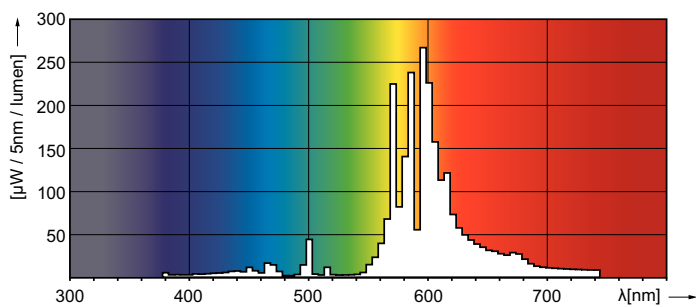

Dane techniczne oświetlenia	
Kod barwy	- [Not Specified]
Strumień Świetlny	4 500 lm
Współrzędna Chromatyczności X (Nom)	0,54
Współrzędna Chromatyczności Y (Nom)	0,42
Skorelowana temperatura barwowa (Nom)	1900 K
Skuteczność świetlna (znamionowa) (Nom)	83 lm/W
Wskaźnik oddawania barw (CRI)	-

Rysunki techniczne

Product	D (max)	O	L	C (max)
MST SON-T APIA Plus Xtra 50W E27 1SL/12	36 mm	35 mm	102 mm	156 mm

Dane fotometryczne

Light Distribution Diagram - MST SON-T APIA Plus Xtra 50W E27 1SL/12

Spectral Power Distribution Colour - MST SON-T APIA Plus Xtra 50W E27 1SL/12