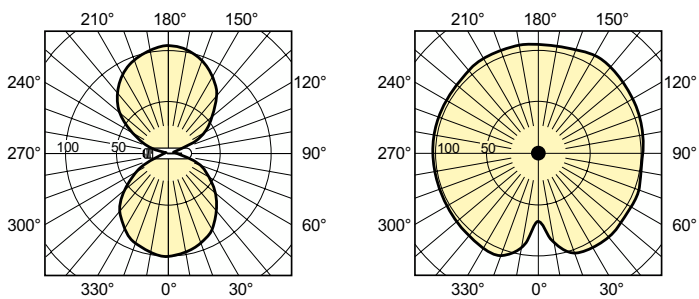

Dane techniczne oświetlenia	
Kod barwy	- [Not Specified]
Strumień Świetlny	4 500 lm
Współrzędna Chromatyczności X (Nom)	0,54
Współrzędna Chromatyczności Y (Nom)	0,42
Skorelowana temperatura barwowa (Nom)	1900 K
Skuteczność świetlna (znamionowa) (Nom)	83 lm/W
Wskaźnik oddawania barw (CRI)	-

Rysunki techniczne

Product	D (max)	O	L	C (max)
MST SON-T APIA Plus Xtra 50W E27 1SL/12	36 mm	35 mm	102 mm	156 mm

Dane fotometryczne

Light Distribution Diagram - MST SON-T APIA Plus Xtra 50W E27 1SL/12

Spectral Power Distribution Colour - MST SON-T APIA Plus Xtra 50W E27 1SL/12