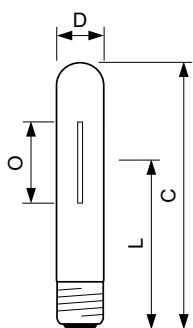

Długość łuku O (Nom)	35 mm
----------------------	-------

Eksploatacja i połączenie elektryczne	
Zużycie energii	54,0 W
Napięcie (Nom)	86 V

Układy sterowania i ściemnianie	
Z możliwością przyciemniania	Tak

Mechanika i korpus	
Wykończenie żarówki	Przezroczyste
Kształt bańki	T35
Waga netto (szt.)	0,046 kg

Certyfikaty i zastosowania	
Klasa energooszczędności	G

MASTER SON-T APIA Plus Xtra

Zawartość rtęci (Hg) (Max)	9,8 mg
Zawartość rtęci (Hg) (Nom)	9,8 mg
Zużycie energii elektrycznej w kWh/1000 h	54 kWh
Numer rejestracji EPREL	473372
Znak CE	Tak

Rysunki techniczne

Product	D (max)	O	L	C (max)
MST SON-T APIA Plus Xtra 50W E27 1SL/12	36 mm	35 mm	102 mm	156 mm

Dane fotometryczne

Light Distribution Diagram - MST SON-T APIA Plus Xtra 50W E27 1SL/12

Spectral Power Distribution Colour - MST SON-T APIA Plus Xtra 50W E27 1SL/12