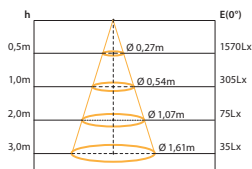

Kanlux		EAN		Tc [K]	[g]
NEW	POWER-LED3W E14-WW	08781	5905339087812	E14	2900-3300	50
NEW	POWER-LED3W E14-CW	08780	5905339087805	E14	6000-7000	50
NEW	POWER-LED3W E27-WW	08783	5905339087836	E27	2900-3300	58
NEW	POWER-LED3W E27-CW	08782	5905339087829	E27	6000-7000	58

220-240V~	50/60Hz	3	1 POWER LED	[cd] 850	[°] 30	Ra ≥80	[h] 30000		1/10/100