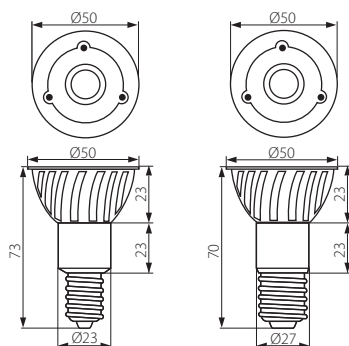

POWER-LED3W E14

POWER-LED3W E27

rozsył światła / rozptył svítivosti /
rozptyl svetivosti
 $\Delta = 60^\circ$

	Kanlux		EAN		Tc [K]	[g]
NEW	POWER-LED3W E14-WW	08781	5905339087812	E14	2900-3300	50
NEW	POWER-LED3W E14-CW	08780	5905339087805	E14	6000-7000	50
NEW	POWER-LED3W E27-WW	08783	5905339087836	E27	2900-3300	58
NEW	POWER-LED3W E27-CW	08782	5905339087829	E27	6000-7000	58

220-240V~	50/60Hz	3	1 POWER LED	[cd] 850	[°] 30	Ra ≥80	[h] 30000		1/10/100