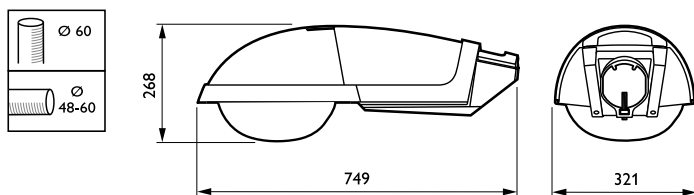

Danych wyrobów

Informacje podstawowe		Dane techniczne oświetlenia	
Liczba źródeł światła	1 [1 sztuka]	Kolor RAL	RAL7035 (7035)
Kod rodziny źródła światła	SON-T [SON-T]	Fotokomórka	brak [-]
Moc źródła światła	100 W	Rozłącznik nożowy	brak
Trzonek	E40 [E40]	Product Family Code	SGP340 [SELENIUM]
Kombipack	brak	Dane techniczne oświetlenia	
Osprzęt	CONV [Konwencjonalny]	Standardowy kąt nachylenia przy montażu bezpośrednio na słupie	5°
Klosz/soczewki	PC [klosz z poliwęglanu]	Standardowy kąt nachylenia przmontażu na wysięgniku	0°
Sterownik wbudowany	brak [-]	Eksplatacja i połączenie elektryczne	
Regulacja strumienia świetlnego	-	Napięcie wejściowe	230-240 V
Ochrona obwodu elektrycznego	brak	Zapłonnik	SKD [cyfrowy szeregowo-równoległy MK4]
Klasa ochrony IEC	Klasa bezpieczeństwa I		
Powłoka	brak		
Znak CE	CE		
Oznaczenie ENEC	brak		
Optic type outdoor	otwarty T-POT		

Selenium

Mechanika i korpus

Urządzenie montażowe	48/60 [uniwersalny o średnicy 48-60 mm]
Całkowita wysokość	268 mm

Certyfikaty i zastosowania

Kod klasy szczelności IP	IP66 [Zabezpieczone przed przenikaniem kurzu, odporne na strumień wody]
Kod mechanicznej odporności na uderzenia	IK08 [IK08]

Materiał Nr (12NC)	910925842412
--------------------	--------------

Waga netto (szt.)	9.310 kg
-------------------	----------

Rysunki techniczne

Selenium SGP340