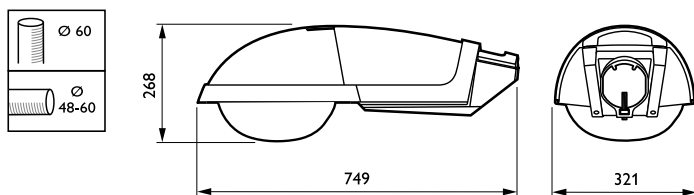

Selenium

Mechanika i korpus

Urządzenie montażowe	48/60 [uniwersalny o średnicy 48-60 mm]
Całkowita wysokość	268 mm

Certyfikaty i zastosowania

Kod klasy szczelności IP	IP66 [Zabezpieczone przed przenikaniem kurzu, odporne na strumień wody]
Kod mechanicznej odporności na uderzenia	IK08 [IK08]

Dane techniczne produktu

Pełny kod produktu	871155912869600

Nazwa produktu na zamówieniu	SGP340 SON-T250W I PC SKD 48/60

EAN/UPC - Produkt	8711559128696

Kod zamówienia	12869600

Numerator - Liczba sztuk w opakowaniu paczce	1

Numerator - Liczba paczek w opakowaniu zewnętrznym	1

Materiał Nr (12NC)	910925845912

Waga netto (szt.)	11.300 kg

Rysunki techniczne

Selenium SGP340