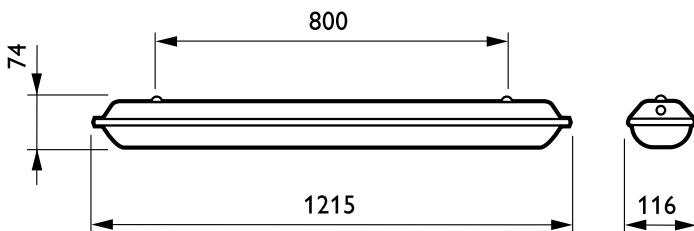

TCW060

Numerátor SAP – Liczba sztuk w opakowaniu	1
Numerátor – Liczba paczek w opakowaniu zewnętrznym	8
Materiał Nr. (12NC)	910503611318

Waga netto (szt.) SAP	1,850 kg

IP 65

Rysunki techniczne

TCW060