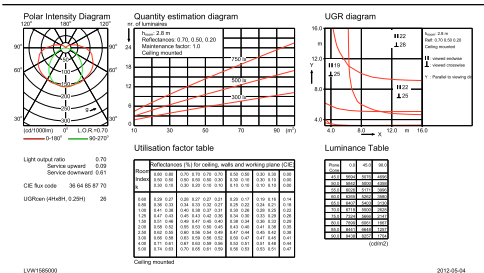

IP 65

Rysunki techniczne

TCW060

Dane fotometryczne

TCW060 2xTL5-28W HF

2 x 2825 lm

TCW060 2xTL5-28W HF

2 x 2825 lm