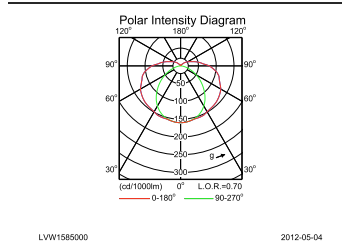

Całkowita długość	1512 mm
Kolor	GR
Wymiary (wys. x szer. x głęb.)	NaN x NaN x 1512 mm (NaN x NaN x 59.5 in)

Zatwierdzenie i Aplikacja

Kod klasy szczelności IP	IP65 [Zabezpieczone przed przenikaniem kurzu, odporne na strumień wody]
Kod mechanicznej odporności na uderzenia	IK08 [IK08]

IP 65

Rysunki techniczne

TCW060

Dane fotometryczne

TCW060 2xTL5-28W HF

2 x 2825 lm

TCW060 2xTL5-28W HF

2 x 2825 lm