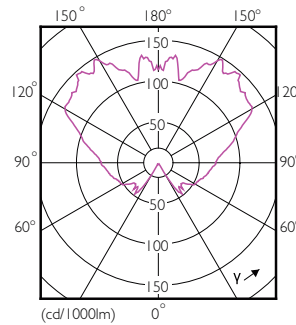

Dane produktu

Informacje ogólne	
Trzonek	E14 [E14]
Zgodność z normą UE RoHS	Tak
Trwałość nominalna (Nom)	15000 h
Cykl załączania	50000X
Dane techniczne	5,5-40W
Dane techniczne oświetlenia	
Kod barwy	840 [Tb 4000K (841)]
Strumień świetlny (Nom)	520 lm
Oznaczenie koloru	chłodnobiała (CW)
Skorelowana temperatura barwowa (Nom)	4000 K
Skuteczność świetlna (znamionowa) (Nom)	94,55 lm/W
Jednorodność barw	<6
Wskaźnik oddawania barw (Nom)	80
LLMF At End Of Nominal Lifetime (Nom)	70 %
Eksploatacja i połączenie elektryczne	
Częstotliwość wejściowa	50 do 60 Hz

Power (Rated) (Nom)	5,5 W
Lamp Current (Nom)	50 mA
Równoważna moc w watach	40 W
Czas uruchomienia (Nom)	0,5 s
Czas rozgrzewania lampy do 60% (Nom)	0,5 s
Współczynnik mocy (Nom)	0,5
Napięcie (Nom)	220-240 V
Temperatura	
Maksymalna temperatura obudowy (Nom)	85 °C
Sterowanie i ściemnianie	
Ściemnialna	brak
Mechanika i korpus	
Wykończenie żarówki	Przezroczyste
Kształt bańki	B35 [B 35 mm]

Kod zamówienia	54340500
Numerator - Quantity Per Pack	1
Numerator - Packs per outer box	10
Material Nr. (12NC)	929001206002
SAP Net Weight (Piece)	0,040 kg

Rysunki techniczne

LED ND 5.5-40W E14 840 B35 CL

Product	D	C
Corepro candle ND 5.5-40W E14 840 B35 CL	35 mm	106 mm

Dane fotometryczne

CorePro LEDcandle 40W E14 840 CL B35

CorePro LEDcandle 40W E14 840 CL B35

SDPO_LEDCL_0005-Spectral Power distribution

CorePro LEDcandle