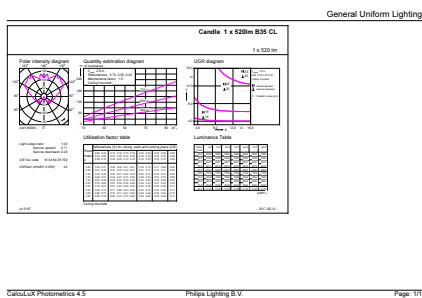

Dane produktu

Informacje ogólne	
Trzonek	E14 [E14]
Zgodność z normą UE RoHS	Tak
Trwałość nominalna (Nom)	15000 h
Cykl załączania	50000X
Dane techniczne	5,5-40W
Dane techniczne oświetlenia	
Kod barwy	840 [Tb 4000K (841)]
Strumień świetlny (Nom)	520 lm
Oznaczenie koloru	chłodnobiała (CW)
Skorelowana temperatura barwowa (Nom)	4000 K
Skuteczność świetlna (znamionowa) (Nom)	94,55 lm/W
Jednorodność barw	<6
Wskaźnik oddawania barw (Nom)	80
LLMF At End Of Nominal Lifetime (Nom)	70 %
Eksploatacja i połączenie elektryczne	
Częstotliwość wejściowa	50 do 60 Hz

Kod zamówienia	54340500
Numerator - Quantity Per Pack	1
Numerator - Packs per outer box	10
Material Nr. (12NC)	929001206002
SAP Net Weight (Piece)	0,040 kg

Rysunki techniczne

LED ND 5.5-40W E14 840 B35 CL

Product	D	C
Corepro candle ND 5.5-40W E14 840 B35 CL	35 mm	106 mm

Dane fotometryczne

CorePro LEDcandle 40W E14 840 CL B35

CorePro LEDcandle 40W E14 840 CL B35

SDPO_LEDCL_0005-Spectral Power distribution

CorePro LEDcandle