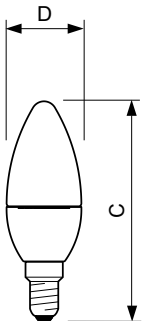

Dane produktu

Informacje ogólne	
Trzonek	E14 [E14]
Zgodność z normą UE RoHS	Tak
Trwałość nominalna (Nom)	15000 h
Cykl załączania	50000X
Dane techniczne	5,5-40W
Dane techniczne oświetlenia	
Kod barwy	840 [Tb 4000K (841)]
Strumień świetlny (Nom)	520 lm
Oznaczenie koloru	chłodnobiała (CW)
Skorelowana temperatura barwowa (Nom)	4000 K
Skuteczność świetlna (znamionowa) (Nom)	94,55 lm/W
Jednorodność barw	<6
Wskaźnik oddawania barw (Nom)	80
LLMF At End Of Nominal Lifetime (Nom)	70 %
Eksploatacja i połączenie elektryczne	
Częstotliwość wejściowa	50 do 60 Hz

Power (Rated) (Nom)	5,5 W
Lamp Current (Nom)	50 mA
Równoważna moc w watach	40 W
Czas uruchomienia (Nom)	0,5 s
Czas rozgrzewania lampy do 60% (Nom)	0,5 s
Współczynnik mocy (Nom)	0,5
Napięcie (Nom)	220-240 V
Temperatura	
Maksymalna temperatura obudowy (Nom)	85 °C
Sterowanie i ściemnianie	
Ściemnialna	brak
Mechanika i korpus	
Wykończenie żarówki	Przezroczyste
Kształt bańki	B35 [B 35 mm]

Kod zamówienia	54340500
Numerator - Quantity Per Pack	1
Numerator - Packs per outer box	10
Material Nr. (12NC)	929001206002
SAP Net Weight (Piece)	0,040 kg

Rysunki techniczne

LED ND 5.5-40W E14 840 B35 CL

Product	D	C
Corepro candle ND 5.5-40W E14 840 B35 CL	35 mm	106 mm

Dane fotometryczne

CorePro LEDcandle 40W E14 840 CL B35

CorePro LEDcandle 40W E14 840 CL B35

SDPO_LEDCL_0005-Spectral Power distribution

CorePro LEDcandle