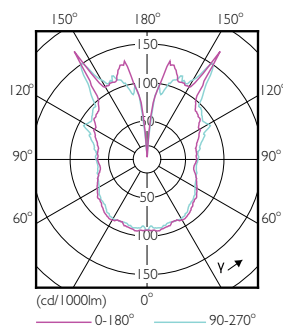

Dane produktu

Informacje ogólne	
Trzonek	E27 [E27]
Zgodność z normą UE RoHS	Tak
Trwałość nominalna (Nom)	15000 h
Cykl załączania	20000X
Dane techniczne	6.5-40W
Dane techniczne oświetlenia	
Kod barwy	820 [CCT 2000 K]
Strumień świetlny (Nom)	470 lm
Oznaczenie koloru	świeczka
Skorelowana temperatura barwowa (Nom)	2000 K
Skuteczność świetlna (znamionowa) (Nom)	72,00 lm/W
Jednorodność barw	<6
Wskaźnik oddawania barw (Nom)	80

Rysunki techniczne

Bulb G200 230V 7.5-40W 470lm 2000K E27 D

Product	D	C
LED classic-giant 40W E27 G200 GOLD DIM	200 mm	286 mm

Dane fotometryczne

LEDbulb Class-giant 40W E27 G200 Gold DIM

LEDbulb Class-giant 40W E27 G200 Gold DIM

Dekoracyjne, żarówkowe lampy LED

Dane fotometryczne

CalcXt Pro 6.0.0.0 Philips Lighting B.V. Page 1/1

LEDbulb Class-giant 40W E27 G200 Gold DIM

Okres eksploatacji

LEDbulb Class-giant 40W E27 G200 Gold DIM

LEDbulb Class-giant 40W E27 G200 Gold DIM