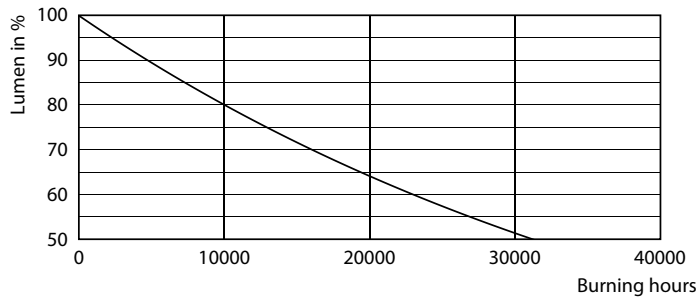

Dane produktu

Informacje ogólne	
Trzonek	E27 [E27]
Zgodność z normą UE RoHS	Tak
Trwałość nominalna (Nom)	15000 h
Cykl załączania	20000X
Dane techniczne	6.5-40W
Dane techniczne oświetlenia	
Kod barwy	820 [CCT 2000 K]
Strumień świetlny (Nom)	470 lm
Oznaczenie koloru	świeczka
Skorelowana temperatura barwowa (Nom)	2000 K
Skuteczność świetlna (znamionowa) (Nom)	72,00 lm/W
Jednorodność barw	<6
Wskaźnik oddawania barw (Nom)	80

Rysunki techniczne

Bulb G200 230V 7.5-40W 470lm 2000K E27 D

Product	D	C
LED classic-giant 40W E27 G200 GOLD DIM	200 mm	286 mm

Dane fotometryczne

LEDbulb Class-giant 40W E27 G200 Gold DIM

LEDbulb Class-giant 40W E27 G200 Gold DIM

Dekoracyjne, żarówkowe lampy LED

Dane fotometryczne

CalcXt Pro 6.0.0.0 Philips Lighting B.V. Page 1/1

LEDbulb Class-giant 40W E27 G200 Gold DIM

Okres eksploatacji

LEDbulb Class-giant 40W E27 G200 Gold DIM

LEDbulb Class-giant 40W E27 G200 Gold DIM