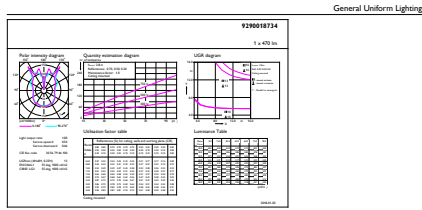

Dekoracyjne, żarówkowe lampy LED

Dane fotometryczne

CalcXt Pro 6.0.0.0 Philips Lighting B.V. Page 1/1