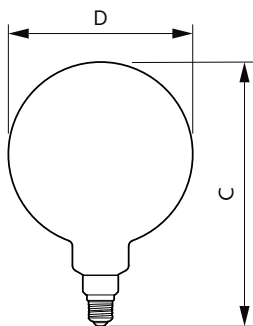

Dane produktu

Informacje ogólne	
Trzonek	E27 [E27]
Zgodność z normą UE RoHS	Tak
Trwałość nominalna (Nom)	15000 h
Cykl załączania	20000X
Dane techniczne	6.5-40W
Dane techniczne oświetlenia	
Kod barwy	820 [CCT 2000 K]
Strumień świetlny (Nom)	470 lm
Oznaczenie koloru	świeczka
Skorelowana temperatura barwowa (Nom)	2000 K
Skuteczność świetlna (znamionowa) (Nom)	72,00 lm/W
Jednorodność barw	<6
Wskaźnik oddawania barw (Nom)	80

Dane produktu

Pełny kod produktu	871869680347900
--------------------	-----------------

Nazwa produktu na zamówieniu	LED classic-giant 40W E27 G200 GOLD DIM
EAN/UPC - Produkt	8718696803479
Kod zamówienia	80347900
Numerator - Quantity Per Pack	1
Numerator - Packs per outer box	2
Material Nr. (12NC)	929001873401
SAP Net Weight (Piece)	0,360 kg

Rysunki techniczne

Bulb G200 230V 7.5-40W 470lm 2000K E27 D

Product	D	C
LED classic-giant 40W E27 G200 GOLD DIM	200 mm	286 mm

Dane fotometryczne

LEDbulb Class-giant 40W E27 G200 Gold DIM

LEDbulb Class-giant 40W E27 G200 Gold DIM