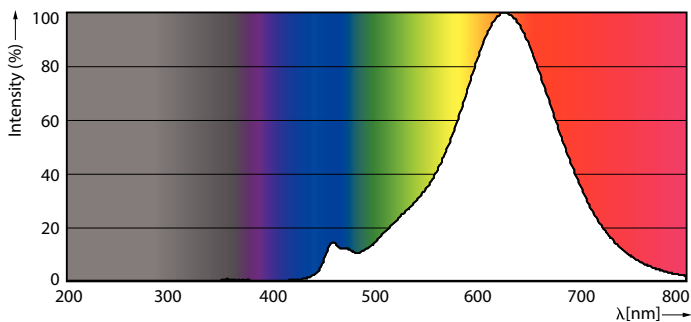

Dane fotometryczne

LEDbulb Class-giant 40W E27 G200 Gold DIM