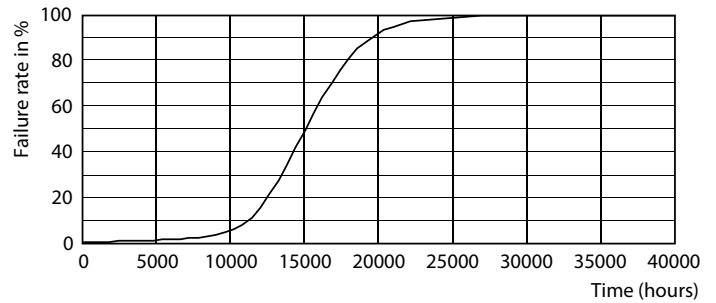

Dane produktu

Informacje ogólne	
Trzonek	E27 [E27]
Zgodność z normą UE RoHS	Tak
Trwałość nominalna (Nom)	15000 h
Cykl załączania	20000X
Dane techniczne	6.5-40W
Dane techniczne oświetlenia	
Kod barwy	820 [CCT 2000 K]
Strumień świetlny (Nom)	470 lm
Oznaczenie koloru	świeczka
Skorelowana temperatura barwowa (Nom)	2000 K
Skuteczność świetlna (znamionowa) (Nom)	72,00 lm/W
Jednorodność barw	<6
Wskaźnik oddawania barw (Nom)	80

Dekoracyjne, żarówkowe lampy LED

Dane fotometryczne

CalcXt Pro 6.0.0.0 Philips Lighting B.V. Page 1/1

LEDbulb Class-giant 40W E27 G200 Gold DIM

Okres eksploatacji

LEDbulb Class-giant 40W E27 G200 Gold DIM

LEDbulb Class-giant 40W E27 G200 Gold DIM